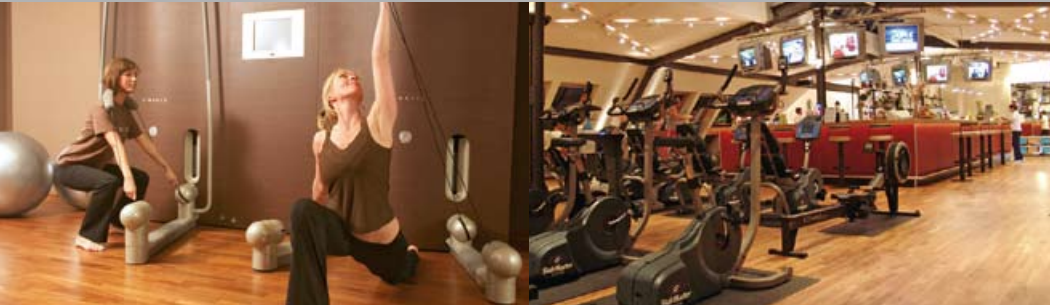

PRIVATE-HEALTH-CLUBS.DE

Die renommiertesten privaten Fitness- und Wellnessclubs in den Großstädten Deutschlands haben vor einiger Zeit eine erfolgreiche Kooperation gestartet: Sie haben sich zu einem Netzwerk zusammengeschlossen, um ihren Club-Mitgliedern einen ganz besonderen Service zu bieten.

Trainieren und wellnessen Sie in Hamburg, Berlin, Köln, München, Stuttgart und Hannover: natürlich auf demselben hohen Niveau wie im Club daheim und auf völlig unkomplizierte Art und Weise. Ein idealer Service für Mitglieder, die beruflich viel unterwegs sind oder privat gern verreisen und auf die Annehmlichkeiten Ihres Clubs nicht verzichten möchten.

EAST SPORTING CLUB. LOKAHI LOFT. PHYSICALPARK. NEPTU

Für die Nutzung des Private-Health-Clubs-Service gibte es zwei Möglichkeiten:

Die Platin-Karte für Vielnutzer gibt es für 100 Euro/Jahr, damit Sie alle Partnerstudios ohne weitere Kosten uneingeschränkt nutzen können.

NBAD HEALTH CLUB & SPA. PULS FIT. LEO'S SPORTS CLUB.

Informieren Sie sich einfach in Ihrem eigenen Club über das exklusive Angebot der Private-Health-Clubs.
Viel Spaß beim Trainieren und Entspannen wünschen Ihnen Ihre Teams von